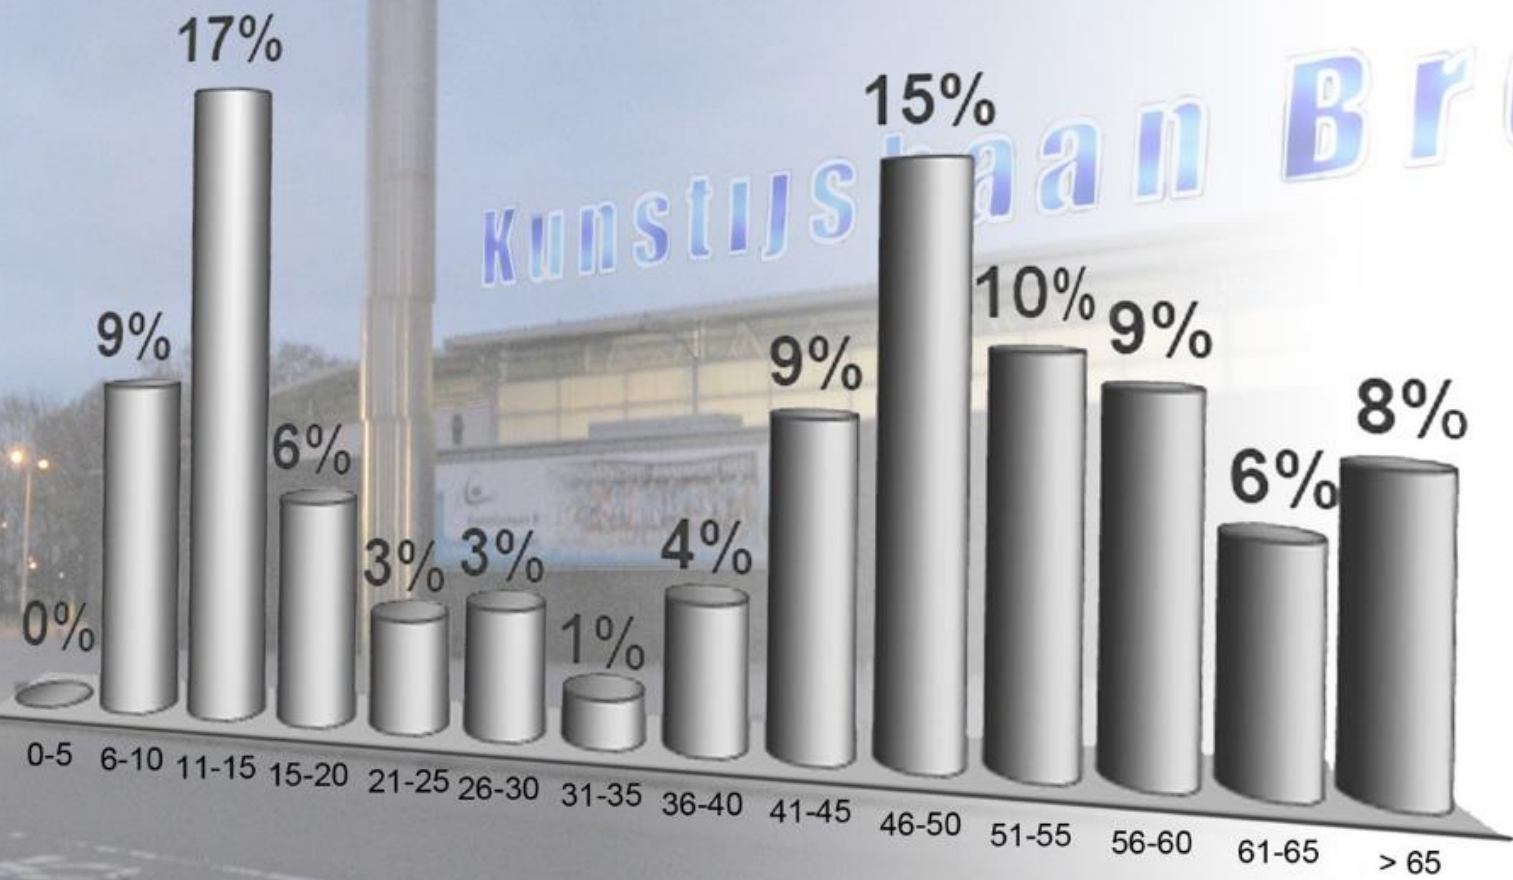

Analyse ledenbestand 2016

ledenbestand

shaan Breda

aantal leden totaal

waarvan t/m 18 jaar

waarvan t/m 12 jaar

vrouw 33 %

man 67%

Kunstijsbaan Breda

man/vrouw verhouding

Kunstischaan Breda

leeftijden

2011

2016

master

senior

= 38 %

(in 2011: 29 %)

woongemeente

Belangrijkste conclusies

De daling van het ledenaantal leek te stagneren in 2013-2014, maar heeft zich in de laatste twee jaar weer voortgezet.

Het aandeel van de jeugd (t/m 18 jaar) daalde daarbij van 38 % in 2011 naar 29 % in 2016.

De senioren tussen de 20 en 40 jaar blijven ondervertegenwoordigd.

Het aantal licentiehouders is procentueel gestegen. Dankzij de enthousiaste deelname aan het Kleine Banentoernooi en de fanatieke recreanten die nu wel iets meer willen.