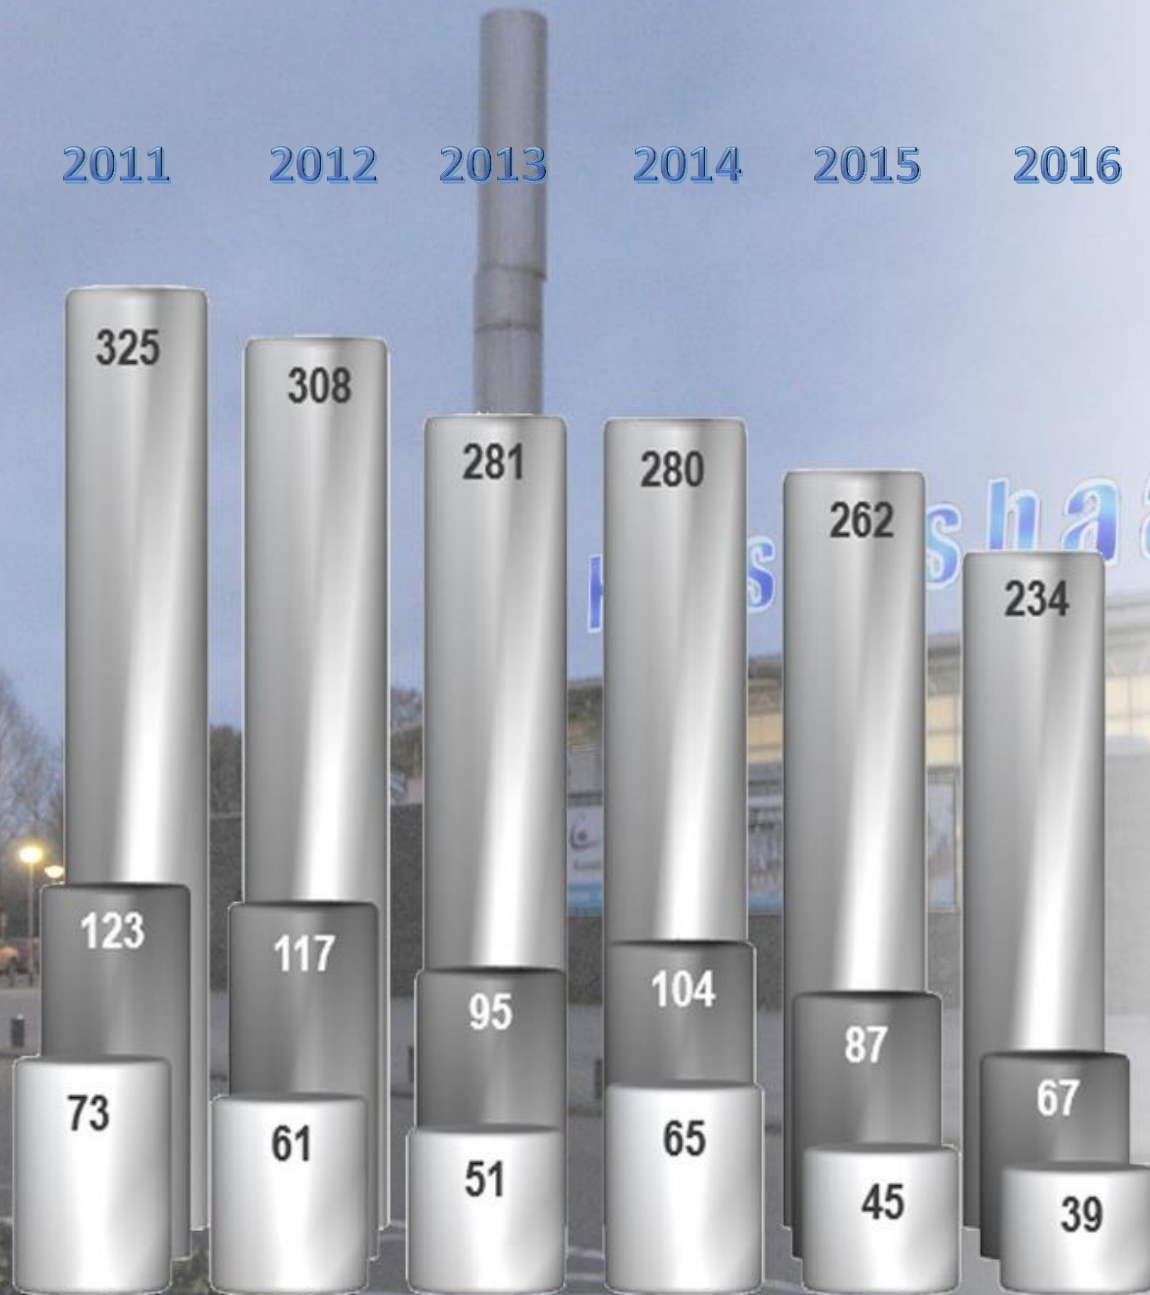

Analyse ledenbestand 2016

ledenbestand

shaan Breda

aantal leden totaal

waarvan t/m 18 jaar

waarvan t/m 12 jaar

vrouw 33 %

man 67%

Kunstijsbaan Breda

man/vrouw verhouding

Kunstischaan Breda

leeftijden

2011

2016

master

senior

= 38 %

(in 2011: 29 %)

woongemeente

Belangrijkste conclusies

De daling van het ledenaantal leek te stagneren in 2013-2014, maar heeft zich in de laatste twee jaar weer voortgezet.

Het aandeel van de jeugd (t/m 18 jaar) daalde daarbij van 38 % in 2011 naar 29 % in 2016.

De senioren tussen de 20 en 40 jaar blijven ondervertegenwoordigd.

Het aantal licentiehouders is procentueel gestegen. Dankzij de enthousiaste deelname aan het Kleine Banentoernooi en de fanatieke recreanten die nu wel iets meer willen.